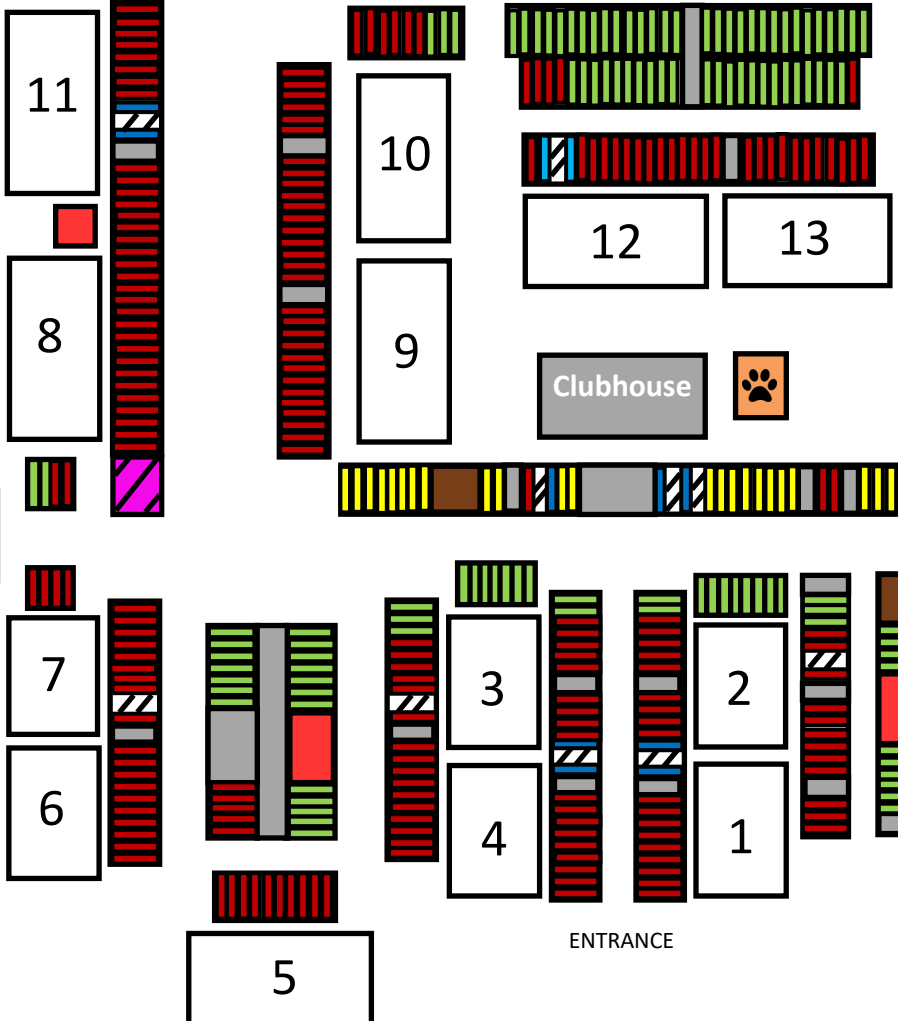

Pet Waste	Open	Visitor	Handicap
Motorcycle Parking	Trash	Mailbox	Reserved

Highway

Pioneer Road

Highway

		157	156	155	154	153		152	151	150	149	II				148	147	146	145	144	143	142	141	140
--	--	-----	-----	-----	-----	-----	--	-----	-----	-----	-----	----	--	--	--	-----	-----	-----	-----	-----	-----	-----	-----	-----

			173	172	171	170	169			168				167	166	165	164	163	162	161	160	159	158
--	--	--	-----	-----	-----	-----	-----	--	--	-----	--	--	--	-----	-----	-----	-----	-----	-----	-----	-----	-----	-----

174
175
176
177
178
179
180
181
182
183

208
209
210
211

Highway

Pet Waste/Trash

286
285
284
283
282
281

10

9

280	279	278	277	276	275		274	273	272	271	270	269	268	267	266	265	264		263	262	261	260	259	258	257	256	255	254	253	252	251
-----	-----	-----	-----	-----	-----	--	-----	-----	-----	-----	-----	-----	-----	-----	-----	-----	-----	--	-----	-----	-----	-----	-----	-----	-----	-----	-----	-----	-----	-----	-----

11

8

213
212